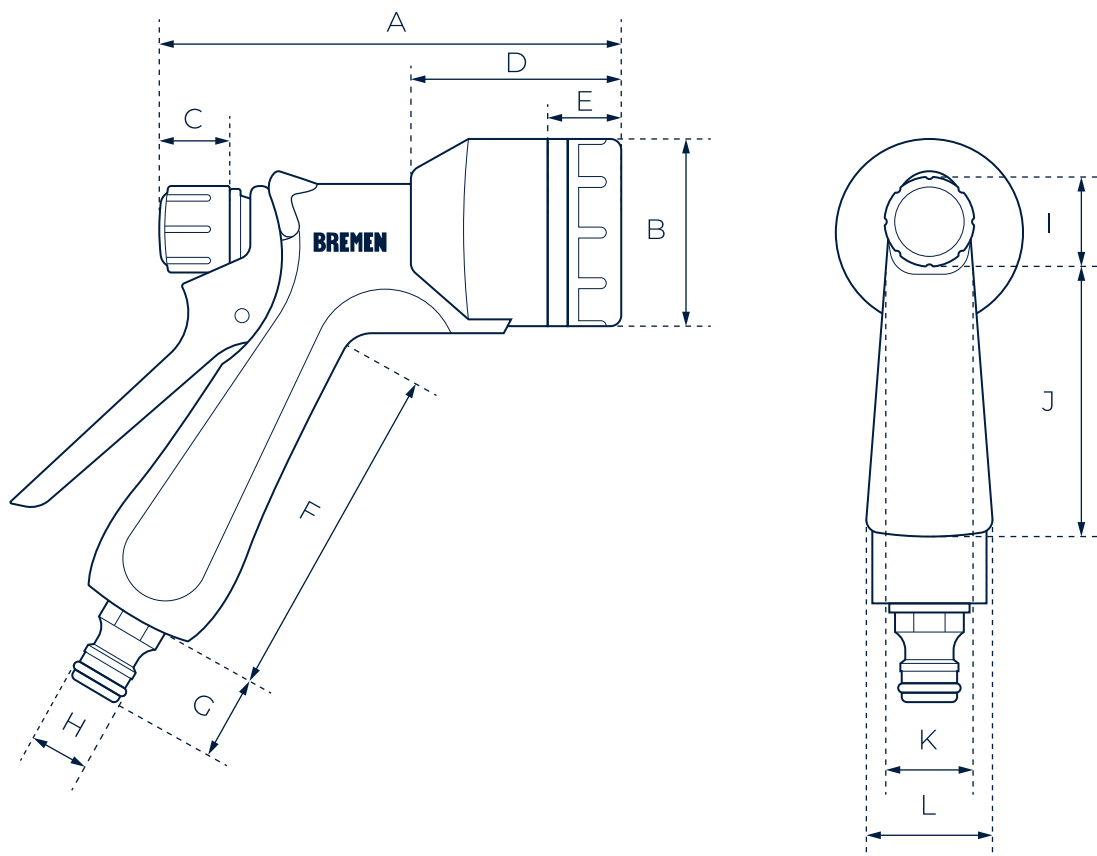

Pistola de Riego [Multifunción]

MATERIAL | PROTECCIÓN | PRESENTACIÓN
ABS | **UV** | **Tarjeta**

Características

- ▮ Posee un gatillo de accionamiento.
- ▮ Tiene una perilla reguladora de caudal.
- ▮ Salida de agua regulable.
- ▮ 7 Funciones (Jet concentrado, Cono, Abanico, Jet, Pulverizado, Remojo y Regadera).

Usos

- ▮ Jardinería.
- ▮ Paisajismo.
- ▮ Huerta.

Dimensiones

CÓDIGO	CONEXIÓN	FUNCIONES	A (mm)	B (mm)	C (mm)	D (mm)	E (mm)
8400	Acople Rápido	7	153	54	25	60	21

F (mm)	G (mm)	H (mm)	I (mm)	J (mm)	K (mm)	L (mm)	G	Dimensiones Caja (mm) (Alto x ancho x largo)
100	30	16	25	85	30	35	190	130 x 120